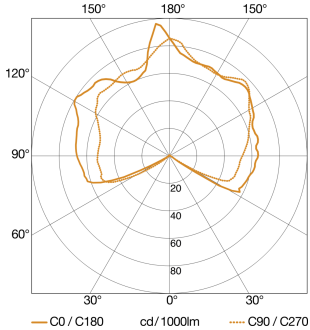

Lichtverdelingscurve