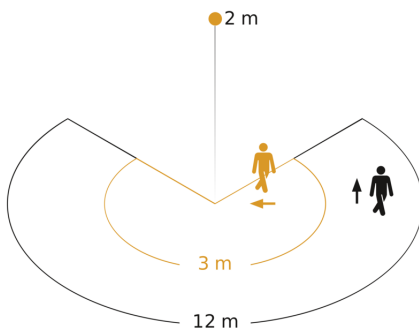

Technische gegevens

Afmetingen (L x B x H)	250 x 215 x 336 mm
Met lampjes	Nee
Fabrieksgarantie	5 jaar
Instellingen via	Potentiometers
Met afstandsbediening	Nee
Variant	wit
VPE1, EAN	4007841611118
Toepassing, plaats	Buiten
Toepassing, ruimte	Buiten, entree, rondom het huis, terras / balkon, tuin & oprit
Montageplaats	wand
Slagvastheid	IK03
Bescherming	IP44
Beschermingsklasse	II
Omgevingstemperatuur	van -20 tot 40 °C
Materiaal van de behuizing	kunststof
Materiaal van de afdekking	Transparant glas
Stroomtoevoer	220 – 240 V / 50 – 60 Hz

L 400 S

wit
EAN 4007841 611118
art.nr. 611118

Technische gegevens

Vermogen	60 W	Basislichtfunctie procent, tot	50 %
Eigen verbruik	0,8 W	Optimale montagehoogte	2 m
Montagehoogte max.	6,00 m	Registratiehoek	240 °
Slavemodus instelbaar	Nee	Product categorie	Sensor buitenlamp
Onderkruipbescherming	Ja		

Toebehoren

EAN 4007841 630416

Hoekwandhouder 03

L 400 S

wit
EAN 4007841 611118
art.nr. 611118

Registratiebereik

Mogelijke montagehoogte: 1,80 m - 6,00 m
Oranje: radiaal
Zwart: tangentiaal

Maten