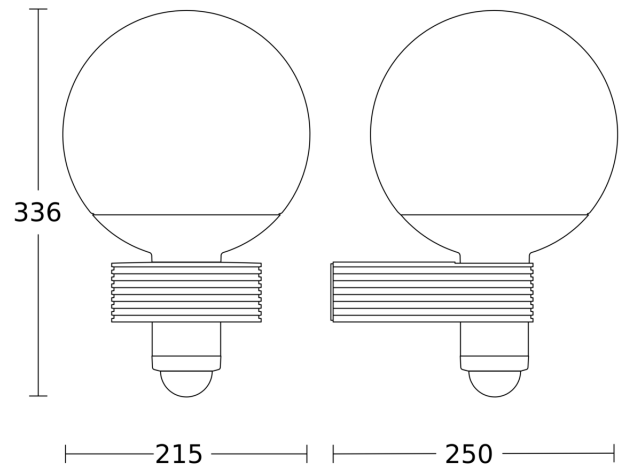

Technische gegevens

Afmetingen (L x B x H)	250 x 215 x 336 mm
Met lampjes	Nee
Fabrieksgarantie	5 jaar
Instellingen via	Potentiometers
Met afstandsbediening	Nee
Variant	wit
VPE1, EAN	4007841611118
Toepassing, plaats	Buiten
Toepassing, ruimte	Buiten, entree, rondom het huis, terras / balkon, tuin & oprit
Montageplaats	wand
Slagvastheid	IK03
Bescherming	IP44
Beschermingsklasse	II
Omgevingstemperatuur	van -20 tot 40 °C
Materiaal van de behuizing	kunststof
Materiaal van de afdekking	Transparant glas
Stroomtoevoer	220 – 240 V / 50 – 60 Hz

L 400 S

wit
EAN 4007841 611118
art.nr. 611118

Technische gegevens

Vermogen	60 W	Basislichtfunctie procent, tot	50 %
Eigen verbruik	0,8 W	Optimale montagehoogte	2 m
Montagehoogte max.	6,00 m	Registratiehoek	240 °
Slavemodus instelbaar	Nee	Product categorie	Sensor buitenlamp
Onderkruipbescherming	Ja		

Toebehoren

EAN 4007841 630416

Hoekwandhouder 03

L 400 S

wit
EAN 4007841 611118
art.nr. 611118

Registratiebereik

Mogelijke montagehoogte: 1,80 m - 6,00 m
Oranje: radiaal
Zwart: tangentiaal

Maten